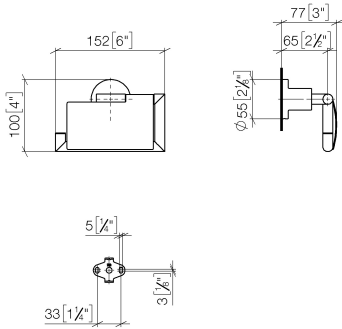

83 510 892

- Breite 152 mm
- Höhe 100 mm
- Rosette Ø 55 mm
- Ausladung 77 mm

	Dark Platinum gebürstet	83 510 892-99
	Chrom	83 510 892-00
	Platin gebürstet	83 510 892-06
	Platin	83 510 892-08
	Dark Chrome	83 510 892-19
	Messing gebürstet (23kt Gold)	83 510 892-28
	Schwarz matt	83 510 892-33
	Champagne gebürstet (22kt Gold)	83 510 892-46
	Champagne (22kt Gold)	83 510 892-47
	Chrom gebürstet	83 510 892-93

83 510 892

mm [inches]

83 510 892

Ersatzteile für die  
anderen  
Oberflächenvarianten  
finden Sie hier:  
Chrom

## Ersatzteilstückliste

Nr.	Artikelnummer	Benennung	Verbaumenge	Lieferzeit
1	05 17 20 739 00 90	Befestigungssatz	1	2
2	09 30 30 071 90	Schraube	1	2
3	09 30 11 046 90	Scheibe	1	2
4	08 17 89 505-99	Halter	1	30
5	04 31 11 113 00 90	Stift	1	2
6	05 17 89 553 00-99	Halter	1	30
7	90 31 11 038 00 90	Stift	2	2
8	08 11 02 514-99	Deckel	1	30
9	90 28 22 641 00-99	Halter	1	30