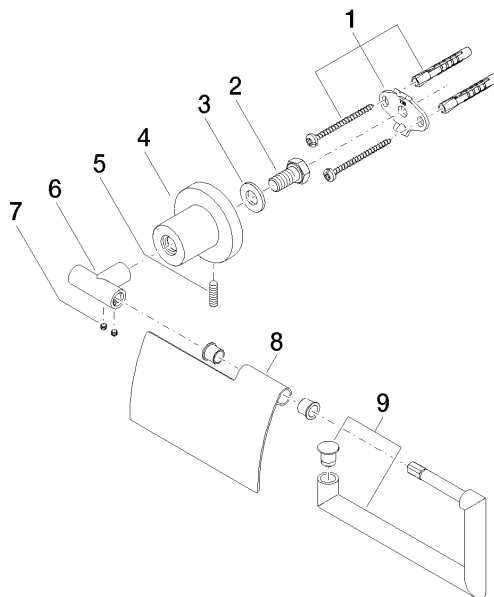

83 510 892

- Breite 152 mm
- Höhe 100 mm
- Rosette Ø 55 mm
- Ausladung 77 mm

	Dark Platinum gebürstet	83 510 892-99
	Chrom	83 510 892-00
	Platin gebürstet	83 510 892-06
	Platin	83 510 892-08
	Dark Chrome	83 510 892-19
	Messing gebürstet (23kt Gold)	83 510 892-28
	Schwarz matt	83 510 892-33
	Champagne gebürstet (22kt Gold)	83 510 892-46
	Champagne (22kt Gold)	83 510 892-47
	Chrom gebürstet	83 510 892-93

83 510 892

mm [inches]

83 510 892

Ersatzteile für die  
anderen  
Oberflächenvarianten  
finden Sie hier:  
Chrom

## Ersatzteilstückliste

Nr.	Artikelnummer	Benennung	Verbaumenge	Lieferzeit
1	05 17 20 739 00 90	Befestigungssatz	1	2
2	09 30 30 071 90	Schraube	1	2
3	09 30 11 046 90	Scheibe	1	2
4	08 17 89 505-99	Halter	1	30
5	04 31 11 113 00 90	Stift	1	2
6	05 17 89 553 00-99	Halter	1	30
7	90 31 11 038 00 90	Stift	2	2
8	08 11 02 514-99	Deckel	1	30
9	90 28 22 641 00-99	Halter	1	30